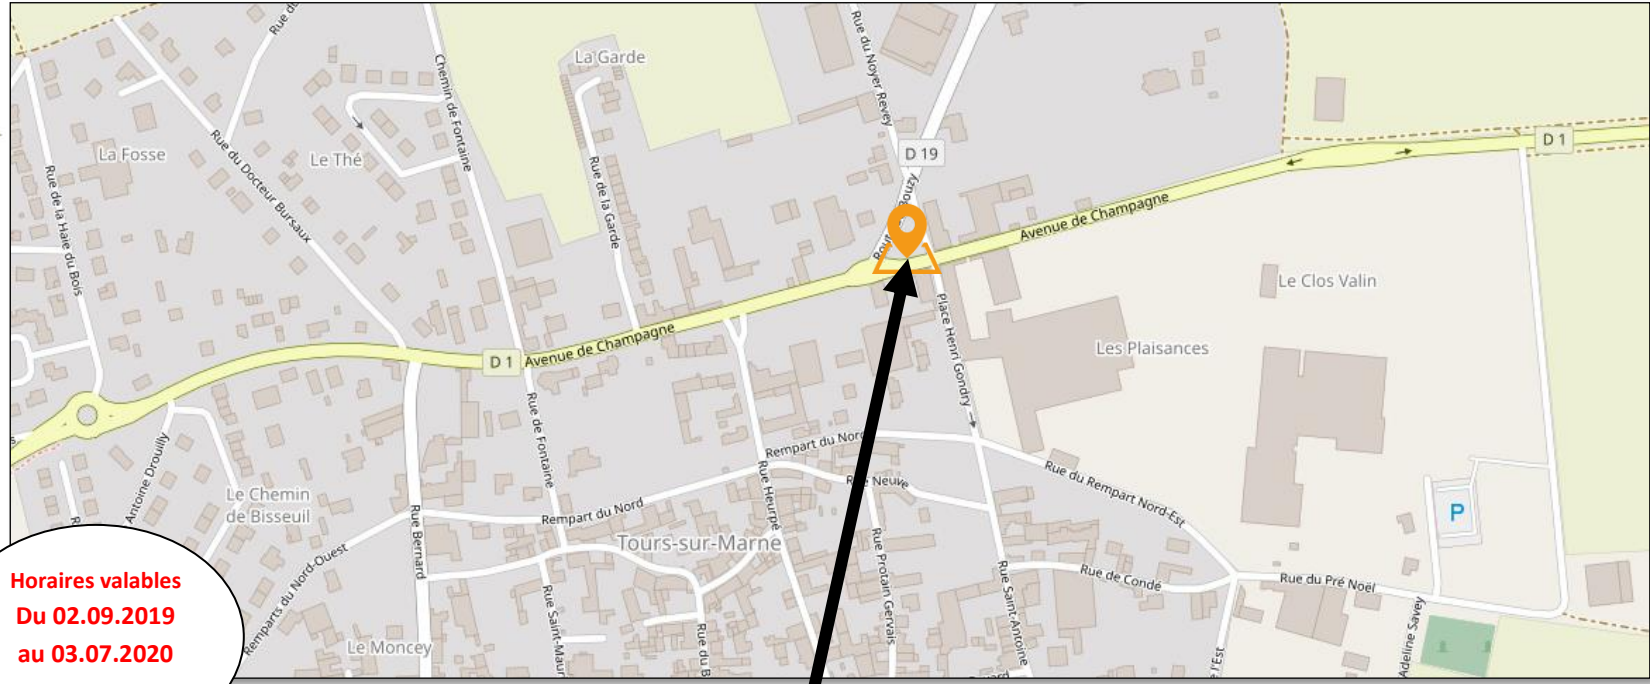

**Horaires valables  
Du 02.09.2019  
au 03.07.2020**

**DIRECTION**  **EPERNAY - G. ROGER**  
**TRANSPORT SCOLAIRE - AVENUE DE CHAMPAGNE 2019-2020**

**Lundi, Mardi, Jeudi, Vendredi**

**Départ : 06H55 - Arrivée Epernay G. Roger: 07H15**

**Retour Epernay G. Roger : 18H11 - Arrivée Tours-sur-Marne : 18H31**

**Le mercredi :**

**Départ : 06H55 - Arrivée Epernay G. Roger : 07H15**

**Retour Epernay G. Roger : 12H42 - Arrivée Tours-sur-Marne : 13H07**